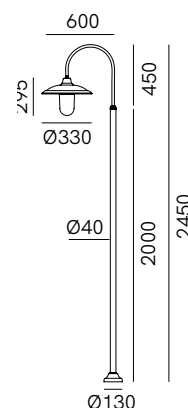

SPECIFICHE TECNICHE | TECHNICAL DATA

Tipologia Type	pali floor
Ambiente Environment	outdoor
Materiali Materials	Ottone - rame - vetro Brass - copper - glass
Fonte luminosa Light source	1 x Max 15W LED E27 (non inclusa not included)
Tensione Voltage	240 Vac 50-60 Hz
Dimmerazione Dimming	Taglio di fase IGBT / TRIAC Phase cut IGBT / TRIAC
Scatole Boxes	2
Volume totale Total volume	0,071 m ³
Peso lordo Gross weight	9 kg
Certificazioni Certifications	CE  IP44