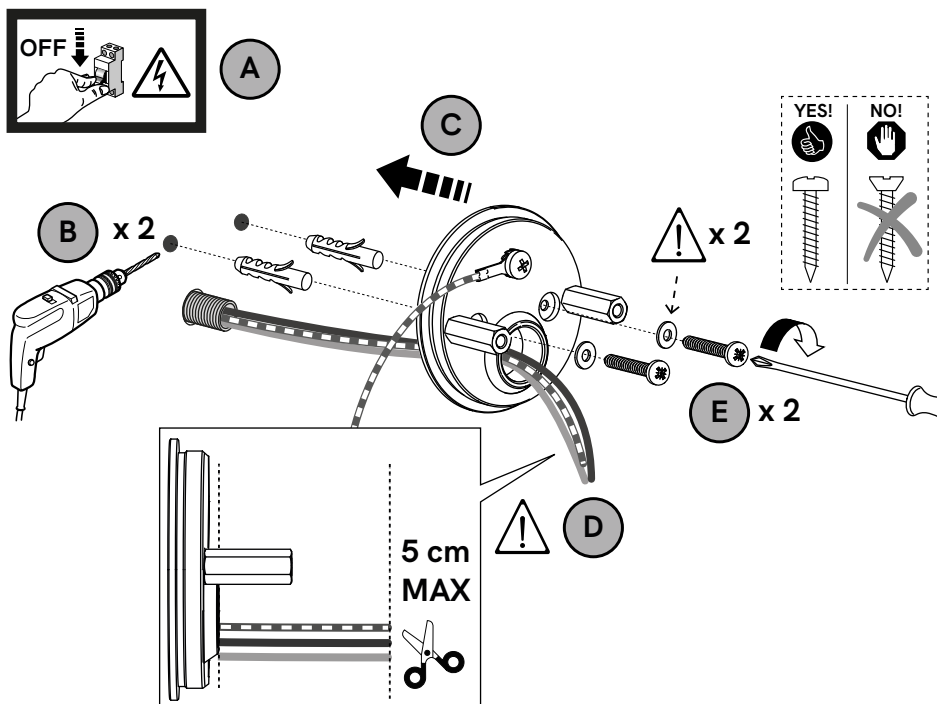

CODE

291.06

1 x MAX 10W LED   220-240 V 50/60 Hz

E14

IP 65

IT Il prodotto è regolabile con dimmer a taglio di fase IGBT o Triac. Utilizzare preferibilmente dimmer dei marchi più noti. **Nota: prima di acquistare la lampadina dimmerabile, verificare la compatibilità con il dimmer scelto.**

EN The product is dimmable with IGBT or triac phase cut dimmer. Preferably use dimmers of the best known brands. **Note: before buying the dimmable light bulb, check if it is compatible with the selected dimmer.**

IT **ATTENZIONE!** - Prima di installare o fare manutenzione al prodotto è necessario visionare le **Avvertenze generali** utilizzando il **QR code** in copertina.

EN **WARNING!** - Before installing or maintaining the product it is necessary to read the **General Warnings** using the **QR code** on the cover.

1

IT **USARE TASSELLI E VITI APPROPRIATE (NON FORNITI)**

EN **USE APPROPRIATE DOWELS AND SCREWS (NOT SUPPLIED)**