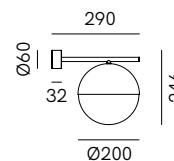

## SPECIFICHE TECNICHE | TECHNICAL DATA

|  |   |
|--|---|
| <b>Tipologia   Type</b>                | parete   wall   |
| <b>Ambiente   Environment</b>          | outdoor   |
| <b>Materiali   Materials</b>           | Ottone - vetro   Brass - glass  |
| <b>Fonte luminosa   Light source</b>   | 1 x Max 10W LED E14 (non inclusa   not included)  |
| <b>Tensione   Voltage</b>              | 243 Vac 50-60 Hz  |
| <b>Dimmerazione   Dimming</b>          | Taglio di fase IGBT / TRIAC   Phase cut IGBT / TRIAC  |
| <b>Scatole   Boxes</b>                 | 2   |
| <b>Volume totale   Total volume</b>    | 0,070 m <sup>3</sup>  |
| <b>Peso lordo   Gross weight</b>       | 2 kg  |
| <b>Certificazioni   Certifications</b> | CE  IP65 |