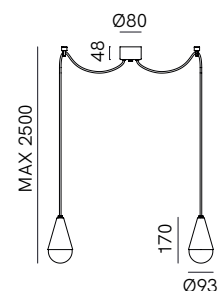

289.10.FFT

DT STUDIO

Le linee pulite della collezione di lampade da interno Dew danno risalto alla purezza della materia ferro. L'elemento a sospensione può essere usato da solo o in combinazione con altri, per creare composizioni lineari o raggruppamenti dall'effetto scenografico. Dew è disponibile anche in versione lampada da parete/soffitto.

SPECIFICHE TECNICHE | TECHNICAL DATA

Tipologia Type	sospensione pendant
Ambiente Environment	indoor
Materiali Materials	Ferro - Vetro Iron - Glass
Fonte luminosa Light source	2 x Max 5W LED G9 (non inclusa not included)
Tensione Voltage	240 Vac 50-60 Hz
Dimmerazione Dimming	Taglio di fase IGBT / TRIAC Phase cut IGBT / TRIAC
Scatole Boxes	1
Volume totale Total volume	0,037 m ³
Peso lordo Gross weight	2,5 kg
Certificazioni Certifications	CE IP20