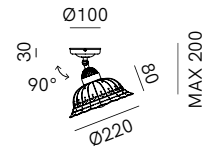

SPECIFICHE TECNICHE | TECHNICAL DATA

Tipologia Type	soffitto ceiling
Ambiente Environment	indoor
Materiali Materials	Ottone - ceramica Brass - ceramic
Fonte luminosa Light source	1 x Max 15W LED E27 (non inclusa not included)
Tensione Voltage	240 Vac 50-60 Hz
Dimmerazione Dimming	Taglio di fase IGBT / TRIAC Phase cut IGBT / TRIAC
Scatole Boxes	1
Volume totale Total volume	0,024 m ³
Peso lordo Gross weight	1,5 kg
Certificazioni Certifications	CE IP20