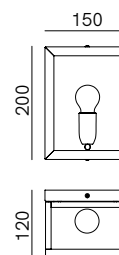

### SPECIFICHE TECNICHE | TECHNICAL DATA

<b>Tipologia   Type</b>	parete   wall
<b>Ambiente   Environment</b>	outdoor
<b>Materiali   Materials</b>	Ottone - vetro   Brass - glass
<b>Fonte luminosa   Light source</b>	1 x Max 10W LED E14 (non inclusa   not included)
<b>Tensione   Voltage</b>	240 Vac 50-60 Hz
<b>Dimmerazione   Dimming</b>	Taglio di fase IGBT / TRIAC   Phase cut IGBT / TRIAC
<b>Scatole   Boxes</b>	1
<b>Volume totale   Total volume</b>	0,024 m <sup>3</sup>
<b>Peso lordo   Gross weight</b>	3 kg
<b>Certificazioni   Certifications</b>	CE  IP55