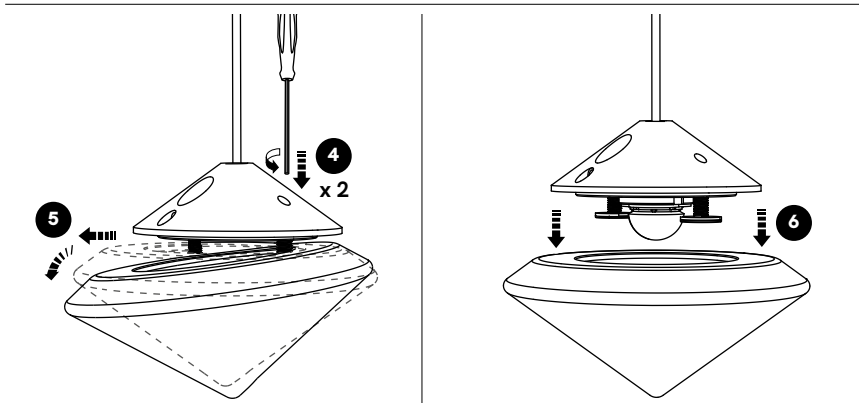

IT **ATTENZIONE!** - Qualsiasi azione realizzata sul prodotto diversa da quanto descritto in questo manuale istruzioni e l'utilizzo di componenti non originali, farà decadere la garanzia del prodotto.

EN **ATTENTION!** - Any action taken on the product that differs from what is described in this instruction manual and the use of non-original components will void the product warranty.