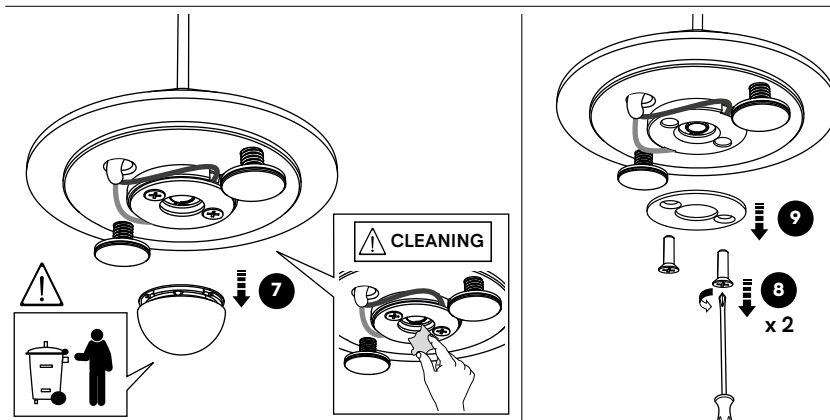

# IL FANALE

HORIZON

CODES

**294.** 01 - 02 - 03

**IT** ISTRUZIONI DI INSTALLAZIONE ED IMPIEGO

**EN** INSTALLATION AND USE INSTRUCTIONS

**IT** **ATTENZIONE!** - Qualsiasi azione realizzata sul prodotto diversa da quanto descritto in questo manuale istruzioni e l'utilizzo di componenti non originali, farà decadere la garanzia del prodotto.

**EN** **ATTENTION!** - Any action taken on the product that differs from what is described in this instruction manual and the use of non-original components will void the product warranty.

2

IT SOSTITUZIONE SORGENTE  
LUMINOSA LED