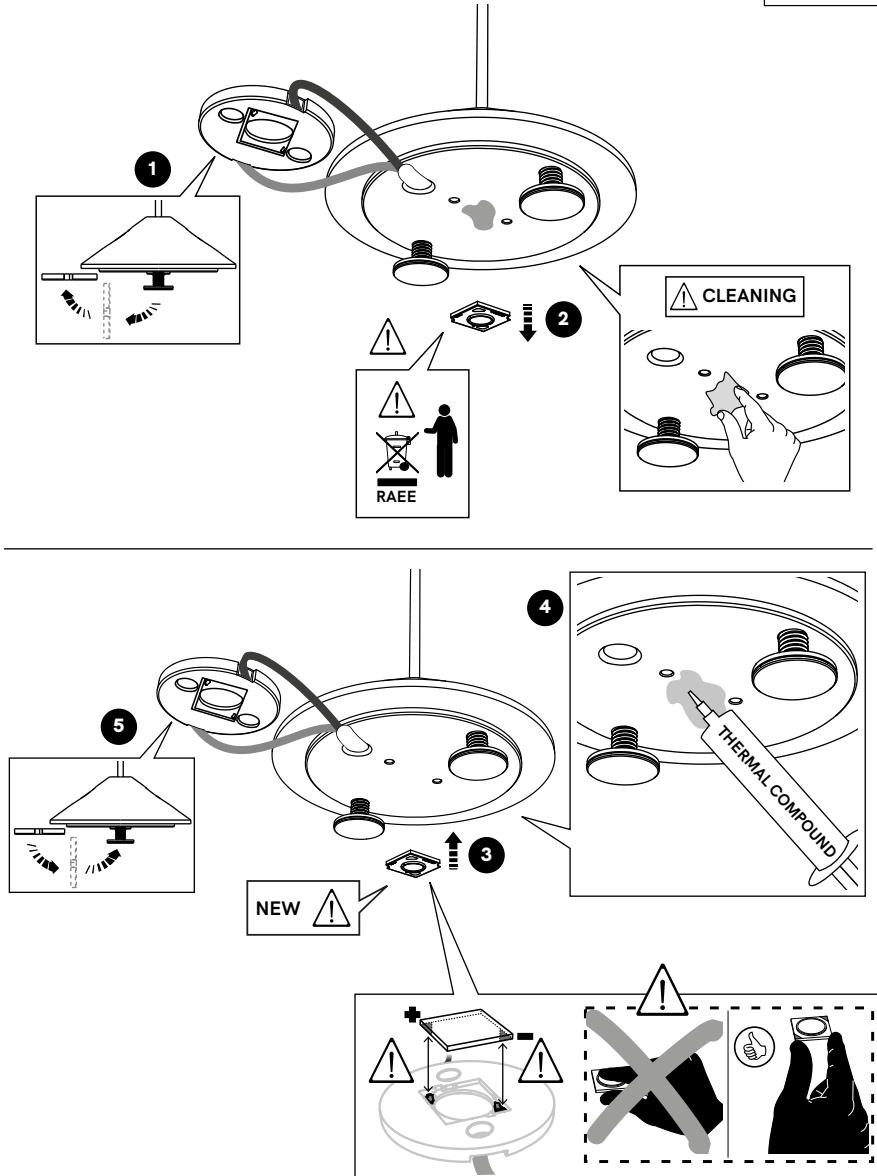

# IL FANALE

HORIZON

CODES

**294.** 01 - 02 - 03

**IT** ISTRUZIONI DI INSTALLAZIONE ED IMPIEGO

**EN** INSTALLATION AND USE INSTRUCTIONS

**IT** **ATTENZIONE!** - Qualsiasi azione realizzata sul prodotto diversa da quanto descritto in questo manuale istruzioni e l'utilizzo di componenti non originali, farà decadere la garanzia del prodotto.

**EN** **ATTENTION!** - Any action taken on the product that differs from what is described in this instruction manual and the use of non-original components will void the product warranty.

2

IT SOSTITUZIONE SORGENTE  
LUMINOSA LED

EN LIGHT SOURCE  
REPLACEMENT