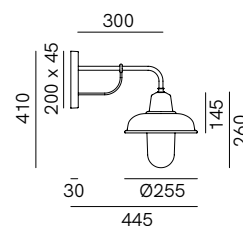

SPECIFICHE TECNICHE | TECHNICAL DATA

Tipologia Type	parete wall
Ambiente Environment	indoor - outdoor
Materiali Materials	Ottone - rame - vetro Brass - copper - glass
Fonte luminosa Light source	1 x Max 15W LED E27 (non inclusa not included)
Tensione Voltage	240 Vac 50-60 Hz
Dimmerazione Dimming	Taglio di fase IGBT / TRIAC Phase cut IGBT / TRIAC
Scatole Boxes	1
Volume totale Total volume	0,040 m ³
Peso lordo Gross weight	3,5 kg
Certificazioni Certifications	CE EAC  IP44