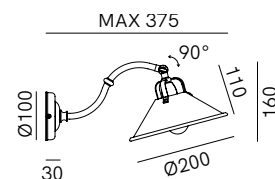

#### SPECIFICHE TECNICHE | TECHNICAL DATA

<b>Tipologia   Type</b>	parete   wall
<b>Ambiente   Environment</b>	indoor
<b>Materiali   Materials</b>	Ottone   Brass
<b>Fonte luminosa   Light source</b>	1 x Max 10W LED E14 (non inclusa   not included)
<b>Tensione   Voltage</b>	240 Vac 50-60 Hz
<b>Dimmerazione   Dimming</b>	Taglio di fase IGBT / TRIAC   Phase cut IGBT / TRIAC
<b>Scatole   Boxes</b>	1
<b>Volume totale   Total volume</b>	0,037 m <sup>3</sup>
<b>Peso lordo   Gross weight</b>	1 kg
<b>Certificazioni   Certifications</b>	CE IP20