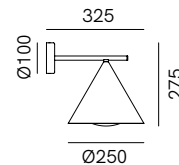

CONE parete_wall

IL FANALE

286.18.OOB

DT STUDIO

La collezione di lampade Cone è un chiaro richiamo alla semplicità naturale della forma. Il segno classico ma al tempo stesso minimal completa qualsiasi spazio, domestico o pubblico. La gamma si compone di modelli a sospensione e applique di varie tipologie e dimensioni. Cone è disponibile sia in versione indoor sia outdoor.

SPECIFICHE TECNICHE | TECHNICAL DATA

Tipologia <i>Type</i>	parete <i>wall</i>
Ambiente <i>Environment</i>	outdoor
Materiali <i>Materials</i>	Ottone - vetro <i>Brass - glass</i>
Fonte luminosa <i>Light source</i>	1 x Max 15W LED E27 (non inclusa <i>not included</i>)
Tensione <i>Voltage</i>	240 Vac 50-60 Hz
Dimmerazione <i>Dimming</i>	Taglio di fase IGBT / TRIAC <i>Phase cut IGBT / TRIAC</i>
Scatole <i>Boxes</i>	1
Volume totale <i>Total volume</i>	0,050 m ³
Peso lordo <i>Gross weight</i>	3 kg
Certificazioni <i>Certifications</i>	CE  IP55