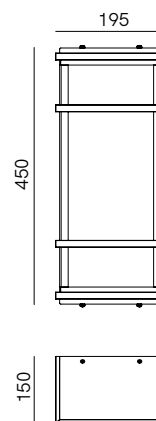

Nata come progetto su misura ed entrata in un secondo momento a far parte del catalogo, la collezione di lampade Quadro è protagonista di una delle più suggestive realizzazioni de Il Fanale. Ispirate all'Irlanda, sospensioni, lampade da parete e plafoniere si fanno notare per l'eleganza assoluta e le forme geometriche pure. Il materiale principale è l'ottone anticato, abbinato al vetro trasparente o al plexiglass bianco.

SPECIFICHE TECNICHE | TECHNICAL DATA

Tipologia Type	parete wall
Ambiente Environment	outdoor
Materiali Materials	Ottone - plexiglass Brass - plexiglass
Fonte luminosa Light source	2 x Max 15W LED E27 (non inclusa not included)
Tensione Voltage	240 Vac 50-60 Hz
Dimmerazione Dimming	Taglio di fase IGBT / TRIAC Phase cut IGBT / TRIAC
Scatole Boxes	1
Volume totale Total volume	0,065 m ³
Peso lordo Gross weight	6 kg
Certificazioni Certifications	CE  IP65