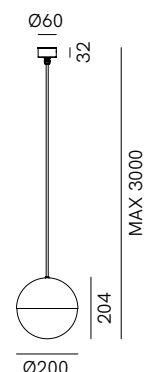

291.01.OOB

DT STUDIO

Sfera, la nuova collezione per esterni, in cui design versatile e funzionalità, garantita dal suo grado IP65, si fondono per creare un'atmosfera magica negli spazi all'aperto. La bellezza della struttura in ottone anticato abbraccia delicatamente il vetro soffiato bianco, emanando una luce avvolgente e suggestiva. Con due lampade a sospensione, due lampade da soffitto e due varietà di applique, Sfera offre una soluzione completa per illuminare i tuoi esterni con eleganza e stile senza tempo.

SPECIFICHE TECNICHE | TECHNICAL DATA

Tipologia Type	sospensione pendant
Ambiente Environment	outdoor
Materiali Materials	Ottone - vetro Brass - glass
Fonte luminosa Light source	1 x Max 10W LED E14 (non inclusa not included)
Tensione Voltage	241 Vac 50-60 Hz
Dimmerazione Dimming	Taglio di fase IGBT / TRIAC Phase cut IGBT / TRIAC
Scatole Boxes	2
Volume totale Total volume	0,030 m ³
Peso lordo Gross weight	2 kg
Certificazioni Certifications	CE  IP65