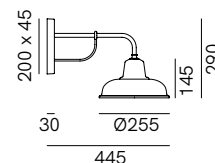

## SPECIFICHE TECNICHE | TECHNICAL DATA

<b>Tipologia   Type</b>	parete   wall
<b>Ambiente   Environment</b>	indoor
<b>Materiali   Materials</b>	Ottone - rame   Brass - copper
<b>Fonte luminosa   Light source</b>	1 x Max 15W LED E27 (non inclusa   not included)
<b>Tensione   Voltage</b>	240 Vac 50-60 Hz
<b>Dimmerazione   Dimming</b>	Taglio di fase IGBT / TRIAC   Phase cut IGBT / TRIAC
<b>Scatole   Boxes</b>	1
<b>Volume totale   Total volume</b>	0,046 m <sup>3</sup>
<b>Peso lordo   Gross weight</b>	3 kg
<b>Certificazioni   Certifications</b>	CE  IP20