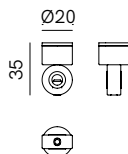

300.50.F2

Rosone per 2 sospensioni / decentramento e 2 tappi
Canopy kit for 2 pendants / off-centre, with 2 plugs

300.81.OO

Gancio per attacco a soffitto
Ceiling hook