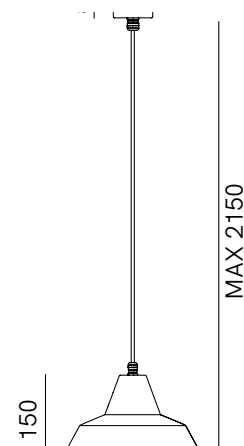

SPECIFICHE TECNICHE | TECHNICAL DATA

Tipologia Type	sospensione <i>pendant</i>
Ambiente Environment	indoor
Materiali Materials	Ferro <i>Iron</i>
Fonte luminosa Light source	1 x Max 15W LED E27 (non inclusa not included)
Tensione Voltage	240 Vac 50-60 Hz
Dimmerazione Dimming	Taglio di fase IGBT / TRIAC <i>Phase cut IGBT / TRIAC</i>
Scatole Boxes	1
Volume totale Total volume	0,037 m ³
Peso lordo Gross weight	2 kg
Certificazioni Certifications	CE  IP20