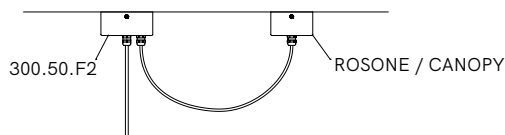

SPECIFICHE TECNICHE | TECHNICAL DATA

Tipologia Type	sospensione <i>pendant</i>
Ambiente Environment	indoor
Materiali Materials	Ferro <i>Iron</i>
Fonte luminosa Light source	1 x Max 15W LED E27 (non inclusa not included)
Tensione Voltage	240 Vac 50-60 Hz
Dimmerazione Dimming	Taglio di fase IGBT / TRIAC <i>Phase cut IGBT / TRIAC</i>
Scatole Boxes	1
Volume totale Total volume	0,037 m ³
Peso lordo Gross weight	2 kg
Certificazioni Certifications	CE  IP20

FINITURE | FINISHES

FF
Ferro Anticato
Antique Iron

COMPOSITIONS

Esempi di composizione | Example of compositions

Installazione con rosone per decentramento lampada
Installation with canopy for lamp off-centre