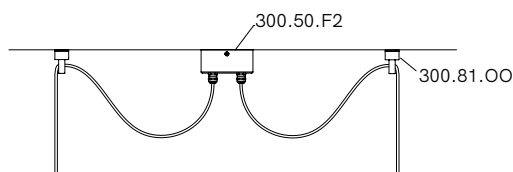

NOTA: Cavo extra a richiesta per entrambe le composizioni.
NOTE: Additional cable on request for both compositions.

Accessori | Accessories

300.50.F2

Rosone per 2 sospensioni / decentramento e 2 tappi
Canopy kit for 2 pendants / off-centre, with 2 plugs

300.81.OO

Gancio per attacco a soffitto
Ceiling hook