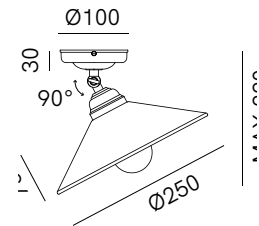

### SPECIFICHE TECNICHE | TECHNICAL DATA

<b>Tipologia   Type</b>	soffitto   ceiling
<b>Ambiente   Environment</b>	indoor
<b>Materiali   Materials</b>	Ottone - vetro   Brass - glass
<b>Fonte luminosa   Light source</b>	1 x Max 15W LED E27 (non inclusa   not included)
<b>Tensione   Voltage</b>	240 Vac 50-60 Hz
<b>Dimmerazione   Dimming</b>	Taglio di fase IGBT / TRIAC   Phase cut IGBT / TRIAC
<b>Scatole   Boxes</b>	1
<b>Volume totale   Total volume</b>	0,032 m <sup>3</sup>
<b>Peso lordo   Gross weight</b>	1,5 kg
<b>Certificazioni   Certifications</b>	CE EAC  IP20