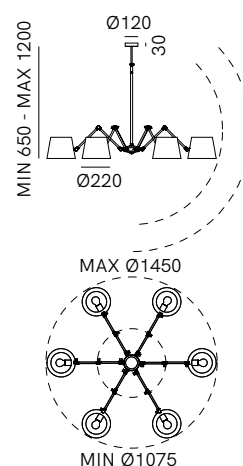

271.04.OF

DT STUDIO

Reporter è una collezione di lampade da interno dall'estetica decisa. Commistione di suggestioni classiche e riferimenti industrial, questi oggetti luminosi sono capaci di caratterizzare gli ambienti e di creare disegni di luce personalizzabili. Il fascio di luce può infatti essere indirizzato in base alle proprie esigenze grazie allo snodo della montatura e delle singole teste.

Reporter is a collection of indoor lamps with strong aesthetic appeal. A combination of classic influences and industrial references, these luminous objects give character to rooms and create customisable patterns of light. The beam of light can be directed according to needs thanks to the fixture joint and the individual heads.

SPECIFICHE TECNICHE | TECHNICAL DATA

Tipologia Type	sospensione pendant
Ambiente Environment	indoor
Materiali Materials	Ottone - ferro Brass - iron
Fonte luminosa Light source	6 x Max 15W LED E27 (non inclusa not included)
Tensione Voltage	240 Vac 50-60 Hz
Dimmerazione Dimming	Taglio di fase IGBT / TRIAC Phase cut IGBT / TRIAC
Scatole Boxes	1
Volume totale Total volume	0,378 m ³
Peso lordo Gross weight	16 kg
Certificazioni Certifications	CE IP20