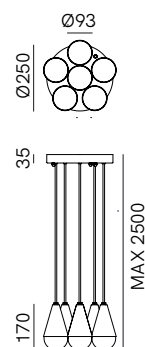

289.12.FFT

DT STUDIO

Le linee pulite della collezione di lampade da interno Dew danno risalto alla purezza della materia ferro. L'elemento a sospensione può essere usato da solo o in combinazione con altri, per creare composizioni lineari o raggruppamenti dall'effetto scenografico. Dew è disponibile anche in versione lampada da parete/soffitto.

SPECIFICHE TECNICHE | TECHNICAL DATA

Tipologia Type	sospensione <i>pendant</i>
Ambiente Environment	indoor
Materiali Materials	Ferro - Vetro <i>Iron - Glass</i>
Fonte luminosa Light source	6 x Max 5W LED G9 (non inclusa <i>not included</i>)
Tensione Voltage	240 Vac 50-60 Hz
Dimmerazione Dimming	Taglio di fase IGBT / TRIAC <i>Phase cut IGBT / TRIAC</i>
Scatole Boxes	2
Volume totale Total volume	0,092 m ³
Peso lordo Gross weight	4 kg
Certificazioni Certifications	CE IP20