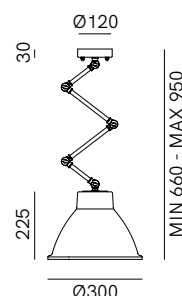

### SPECIFICHE TECNICHE | TECHNICAL DATA

<b>Tipologia   Type</b>	sospensione   <i>pendant</i>
<b>Ambiente   Environment</b>	indoor
<b>Materiali   Materials</b>	Ottone - ferro   <i>Brass - iron</i>
<b>Fonte luminosa   Light source</b>	1 x Max 15W LED E27 (non inclusa   <i>not included</i> )
<b>Tensione   Voltage</b>	240 Vac 50-60 Hz
<b>Dimmerazione   Dimming</b>	Taglio di fase IGBT / TRIAC   <i>Phase cut IGBT / TRIAC</i>
<b>Scatole   Boxes</b>	1
<b>Volume totale   Total volume</b>	0,067 m <sup>3</sup>
<b>Peso lordo   Gross weight</b>	4 kg
<b>Certificazioni   Certifications</b>	CE  IP20