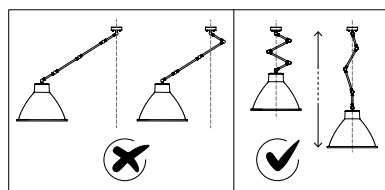

### SPECIFICHE TECNICHE | TECHNICAL DATA

<b>Tipologia   Type</b>	sospensione   <i>pendant</i>
<b>Ambiente   Environment</b>	indoor
<b>Materiali   Materials</b>	Ottone - ferro   <i>Brass - iron</i>
<b>Fonte luminosa   Light source</b>	1 x Max 15W LED E27 (non inclusa   <i>not included</i> )
<b>Tensione   Voltage</b>	240 Vac 50-60 Hz
<b>Dimmerazione   Dimming</b>	Taglio di fase IGBT / TRIAC   <i>Phase cut IGBT / TRIAC</i>
<b>Scatole   Boxes</b>	1
<b>Volume totale   Total volume</b>	0,067 m <sup>3</sup>
<b>Peso lordo   Gross weight</b>	4 kg
<b>Certificazioni   Certifications</b>	CE  IP20