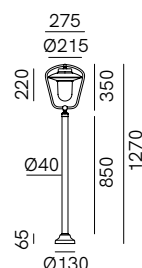

SPECIFICHE TECNICHE | TECHNICAL DATA

Tipologia Type	pali floor
Ambiente Environment	outdoor
Materiali Materials	Ottone - rame - vetro Brass - copper - glass
Fonte luminosa Light source	1 x Max 15W LED E27 (non inclusa not included)
Tensione Voltage	240 Vac 50-60 Hz
Dimmerazione Dimming	Taglio di fase IGBT / TRIAC Phase cut IGBT / TRIAC
Scatole Boxes	2
Volume totale Total volume	0,052 m ³
Peso lordo Gross weight	5 kg
Certificazioni Certifications	CE  IP44