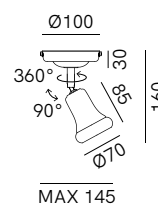

SPECIFICHE TECNICHE | TECHNICAL DATA

Tipologia Type	soffitto ceiling
Ambiente Environment	indoor
Materiali Materials	Ottone Brass
Fonte luminosa Light source	1 x Max 5W LED GU10 (non inclusa not included)  GU10 PAR16 Max H 53mm
Tensione Voltage	240 Vac 50-60 Hz
Dimmerazione Dimming	Taglio di fase IGBT / TRIAC Phase cut IGBT / TRIAC
Scatole Boxes	1
Volume totale Total volume	0,014 m ³
Peso lordo Gross weight	1 kg
Certificazioni Certifications	  IP20