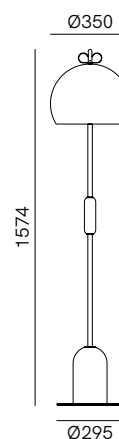

N7A3AO / N7B3AO / N7G3AO

CRISTINA CELESTINO

Bon Ton è un'iconica collezione di lampade ispirata al mondo della gioielleria e a un'elegante femminilità. Elemento iconico del prodotto è il ricciolo di chiusura, che richiama un orecchino. Lampada da terra, da tavolo o a sospensione, Bon Ton è declinata in moltissime varianti, che differiscono per la forma del diffusore più o meno sferica, per i dettagli di chiusura in ottone e legno di rovere e per i colori.

Bon Ton is an iconic collection of lamps inspired by the world of jewellery and elegant femininity. The iconic feature of the product is the curl of the closure, reminiscent of an earring. Bon Ton is a floor lamp, table lamp or pendant lamp available in many versions. They differ in the shape, more or less spherical, of the diffuser, and in the details of the closure in brass and oak wood, and in colours.

SPECIFICHE TECNICHE | TECHNICAL DATA

Tipologia <i>Type</i>	terra <i>floor</i>
Ambiente <i>Environment</i>	indoor
Materiali <i>Materials</i>	Alluminio - ottone - ferro - rovere <i>Aluminium - brass - iron - oak</i>
Fonte luminosa <i>Light source</i>	3 x Max 10W LED E14 (non inclusa <i>not included</i>)
Tensione <i>Voltage</i>	240 Vac 50-60 Hz
Dimmerazione <i>Dimming</i>	Non dimmerabile <i>Not dimmable</i>
Scatole <i>Boxes</i>	3
Volume totale <i>Total volume</i>	0,193 m ³
Peso lordo <i>Gross weight</i>	15 kg
Certificazioni <i>Certifications</i>	 IP20