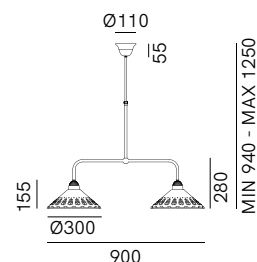

FIOR DI PIZZO sospensione_pendant

IL FANALE

065.24.OC

DT STUDIO

Le lampade della collezione Fior di pizzo portano l'arte del ricamo nel mondo della ceramica di Bassano, reinterpretando la tradizione in chiave moderna. La lavorazione ricercata, in fase di illuminazione, crea interessanti giochi di luce sulle pareti, proiettando fiori e decori. La collezione si declina in molti modelli diversi, dalla sospensione al saliscendi, dall'applique alla plafoniera.

SPECIFICHE TECNICHE | TECHNICAL DATA

Tipologia <i>Type</i>	sospensione <i>pendant</i>
Ambiente <i>Environment</i>	indoor
Materiali <i>Materials</i>	Ottone - ceramica <i>Brass - ceramic</i>
Fonte luminosa <i>Light source</i>	2 x Max 15W LED E27 (non incluso <i>not included</i>)
Tensione <i>Voltage</i>	240 Vac 50-60 Hz
Dimmerazione <i>Dimming</i>	Taglio di fase IGBT / TRIAC <i>Phase cut IGBT / TRIAC</i>
Scatole <i>Boxes</i>	1
Volume totale <i>Total volume</i>	0,067 m ³
Peso lordo <i>Gross weight</i>	4 kg
Certificazioni <i>Certifications</i>	CE IP20