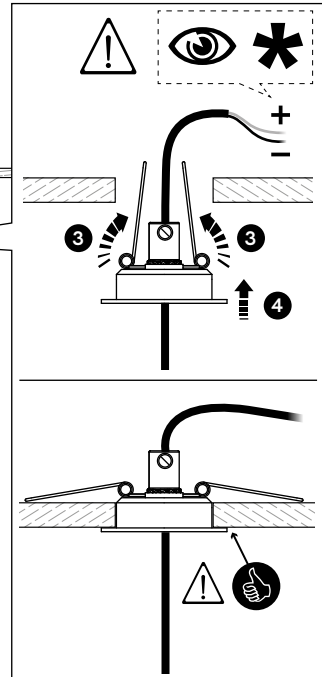

ATTENZIONE!

- Collegamento elettrico con alimentatore per 1 sospensione (cod.ALI0019):
  IMPORTANTE! NON INVERTIRE la polarità dei cavi.
- Collegamento elettrico con alimentatore per 2-6 sospensioni (cod.ALI0020):
  è necessario fare il **COLLEGAMENTO IN SERIE (NON IN PARALLELO)**.

WARNING!

- Electrical connection with driver for 1 suspension (code ALI0019):
  IMPORTANT! DO NOT REVERSE the polarity of the cables.
- Electrical connection with driver for 2-6 suspensions (code ALI0020):
  it is necessary to connect **IN SERIES (NOT IN PARALLEL)**.

A

B

C

D