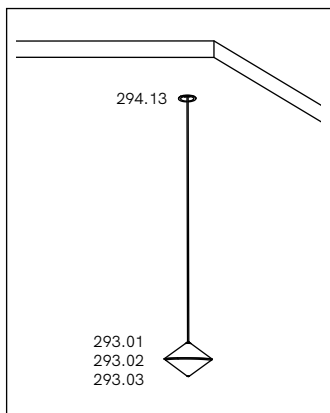

CODES
294.01 - 294.02 - 294.03

LED 6W

2700K

750lm

CRI 90

700 mA - 9 V

IP 20

IT

ATTENZIONE! - Prima di installare o fare manutenzione al prodotto è necessario visionare le **Avvertenze generali** utilizzando il **QR code** in copertina.

EN

WARNING! - Before installing or maintaining the product it is necessary to read the **General Warnings** using the **QR code** on the cover.

1