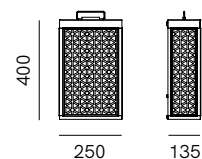

293.05.00

DT STUDIO

Grid, con la sua gamma di lanterne da esterno a terra e a parete, stupisce per l'uso decorativo della lamiera traforata. Il pattern utilizzato è un chiaro richiamo alle geometrie del mondo mediterraneo che grazie al LED integrato crea giochi geometrici di luci ed ombre.

SPECIFICHE TECNICHE | TECHNICAL DATA

Tipologia Type	parete wall
Ambiente Environment	outdoor
Materiali Materials	Ottone Brass
Fonte luminosa Light source	LED 6W 2700K (non inclusa not included)
CRI	90
Lumens	750 LM
Tensione Voltage	240 Vac 50-60 Hz
Dimmerazione Dimming	Taglio di fase IGBT / TRIAC Phase cut IGBT / TRIAC
Scatole Boxes	1
Volume totale Total volume	0,090 m ³
Peso lordo Gross weight	7 kg
Certificazioni Certifications	CE  IP55