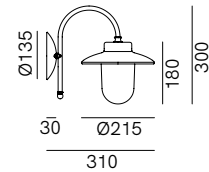

SPECIFICHE TECNICHE | TECHNICAL DATA

Tipologia Type	parete wall
Ambiente Environment	outdoor
Materiali Materials	Ottone - rame - vetro Brass - copper - glass
Fonte luminosa Light source	1 x Max 15W LED E27 (non inclusa not included)
Tensione Voltage	240 Vac 50-60 Hz
Dimmerazione Dimming	Taglio di fase IGBT / TRIAC Phase cut IGBT / TRIAC
Scatole Boxes	1
Volume totale Total volume	0,037 m ³
Peso lordo Gross weight	3 kg
Certificazioni Certifications	CE  IP44