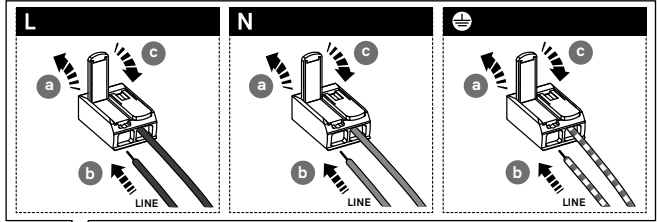

IT **ATTENZIONE!** - Prima di installare o fare manutenzione al prodotto è necessario visionare le **Avvertenze generali** utilizzando il **QR code** in copertina.

EN **WARNING!**- Before installing or maintaining the product it is necessary to read the **General Warnings** using the **QR code** on the cover.

1

IT USARE TASSELLI E VITI APPROPRIATE (NON FORNITI)

EN USE APPROPRIATE DOWELS AND SCREWS (NOT SUPPLIED)

2

IT N = blu L = marrone
 ⚡ = giallo / verde

EN N = blue L = brown
 ⚡ = yellow / green

3

IL FANALE