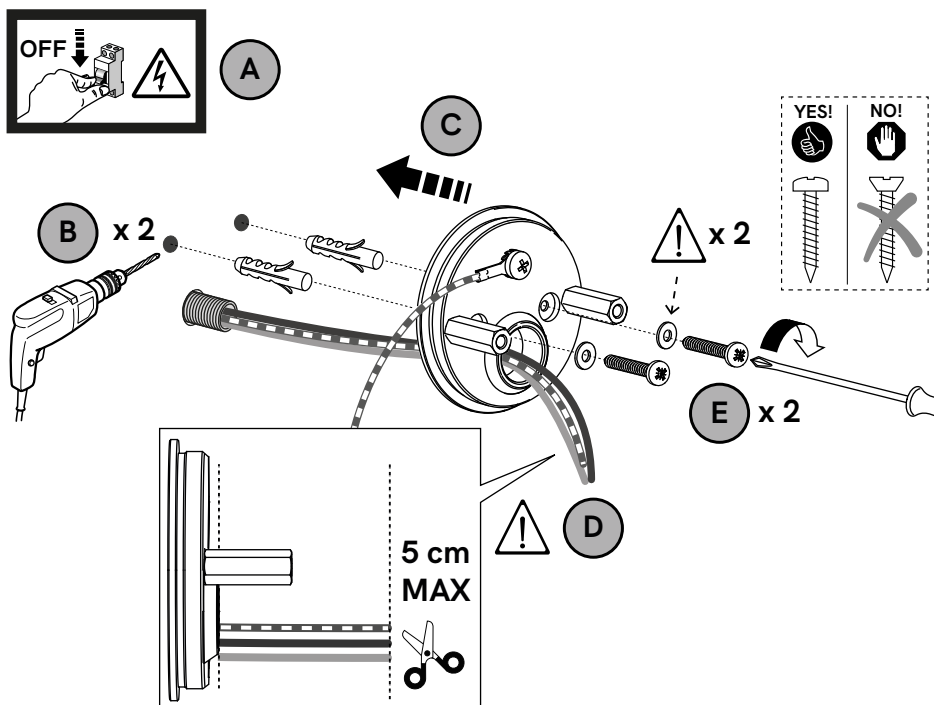

CODE

291.05

1 x MAX 10W LED   220-240 V 50/60 Hz

E14

IP 65

IT Il prodotto è regolabile con dimmer a taglio di fase IGBT o Triac. Utilizzare preferibilmente dimmer dei marchi più noti. **Nota: prima di acquistare la lampadina dimmerabile, verificare la compatibilità con il dimmer scelto.**

EN The product is dimmable with IGBT or triac phase cut dimmer. Preferably use dimmers of the best known brands. **Note: before buying the dimmable light bulb, check if it is compatible with the selected dimmer.**

IT **ATTENZIONE!** - Prima di installare o fare manutenzione al prodotto è necessario visionare le **Avvertenze generali** utilizzando il **QR code** in copertina.

EN **WARNING!**- Before installing or maintaining the product it is necessary to read the **General Warnings** using the **QR code** on the cover.

1

IT USARE TASSELLI E VITI APPROPRIATE (NON FORNITI)

EN USE APPROPRIATE DOWELS AND SCREWS (NOT SUPPLIED)