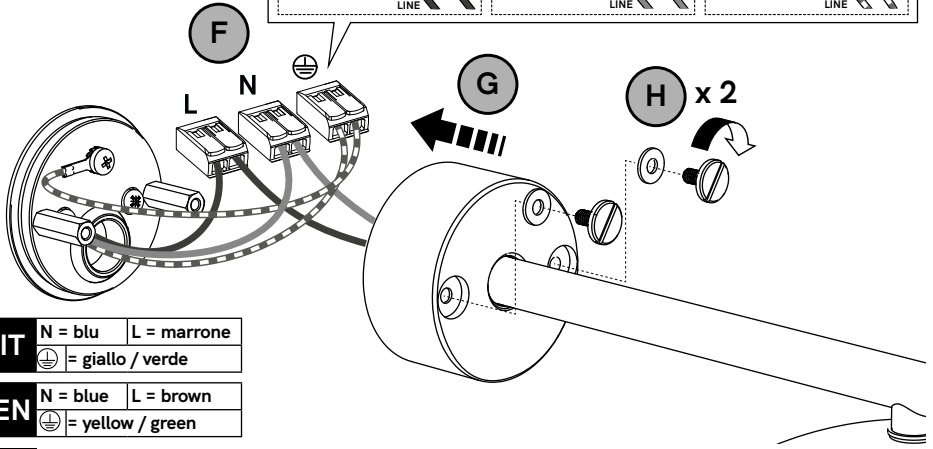

IT **ATTENZIONE!** - Prima di installare o fare manutenzione al prodotto è necessario visionare le **Avvertenze generali** utilizzando il **QR code** in copertina.

EN **WARNING!**- Before installing or maintaining the product it is necessary to read the **General Warnings** using the **QR code** on the cover.

1

IT USARE TASSELLI E VITI APPROPRIATE (NON FORNITI)

EN USE APPROPRIATE DOWELS AND SCREWS (NOT SUPPLIED)

2

IT N = blu L = marrone
 ⚡ = giallo / verde

EN N = blue L = brown
 ⚡ = yellow / green

3

IL FANALE