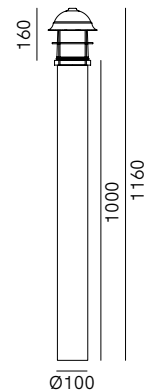

245.45.ORB / 245.45.ORT

DT STUDIO

La classica lampada da giardino è riletta all'insegna di un design contemporaneo. Garden è una collezione di lampioni da giardino realizzati in ottone e rame anticato che per le sue caratteristiche si rivela ideale per arredare gli ambienti esterni in modo sobrio ed elegante. Tutti i modelli sono disponibili con vetro bianco o trasparente.

SPECIFICHE TECNICHE | TECHNICAL DATA

Tipologia <i>Type</i>	pali <i>floor</i>
Ambiente <i>Environment</i>	outdoor
Materiali <i>Materials</i>	Ottone - rame - vetro <i>Brass - copper - glass</i>
Fonte luminosa <i>Light source</i>	1 x Max 15W LED E27 (non inclusa <i>not included</i>)
Tensione <i>Voltage</i>	240 Vac 50-60 Hz
Dimmerazione <i>Dimming</i>	Taglio di fase IGBT / TRIAC <i>Phase cut IGBT / TRIAC</i>
Scatole <i>Boxes</i>	2
Volume totale <i>Total volume</i>	0,045 m ³
Peso lordo <i>Gross weight</i>	6 kg
Certificazioni <i>Certifications</i>	CE  IP44

ACCESSORI | ACCESSORIES

**Picchetto
Stake**
300.09.FZ
Ø 110 H 400 mm

**Copribase
Base Cover**
300.06.RR
Ø 140 H 30 mm

FINITURE | FINISHES

Montatura | *Frame*

O
Ottone Anticato
Antique Brass

Testa | *Shade*

R
Rame Anticato
Antique Copper

Vetro | *Glass*

B
Bianco
White

T
Trasparente
Transparent