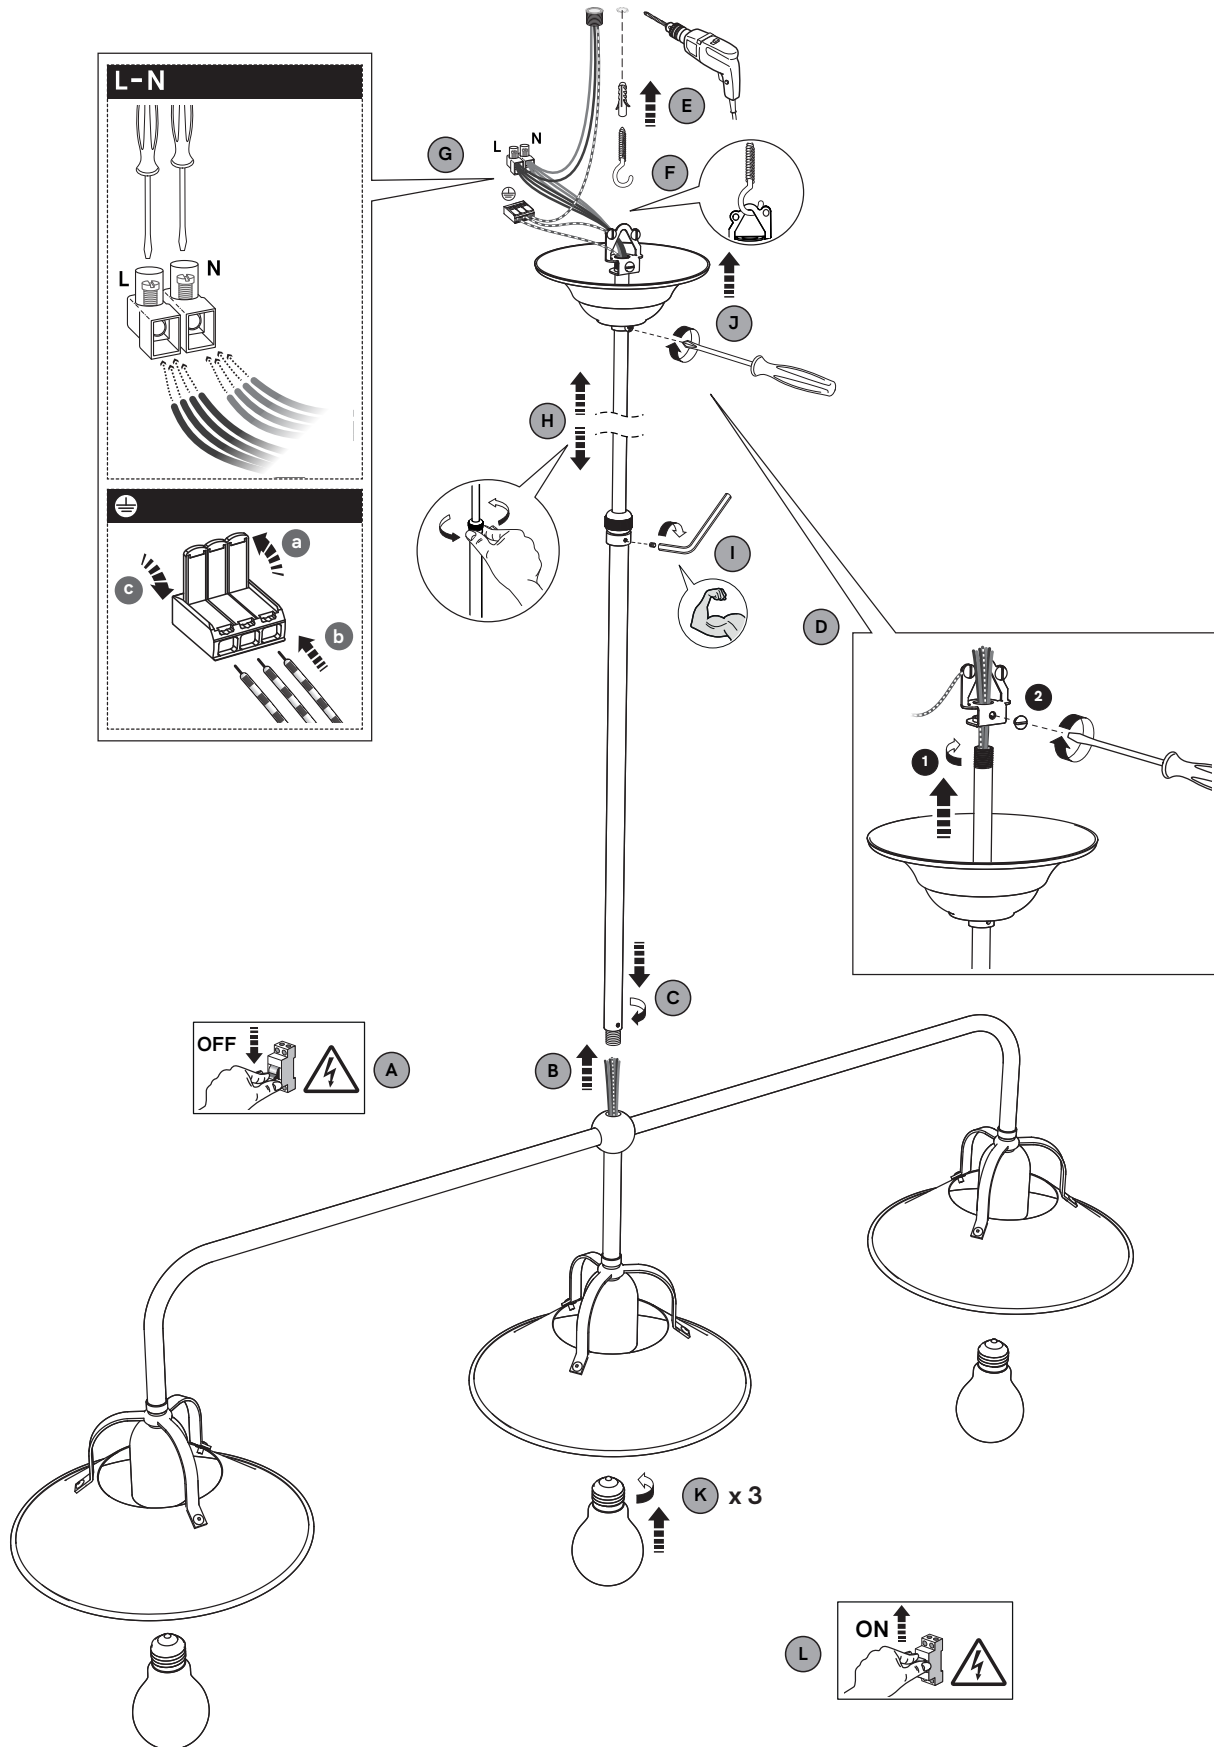

# IL FANALE

IT EN RU

IS.CE.R01

CASCINA DESIGN BY DT STUDIO

CODE **204.10**

3 x MAX 15W LED

E27

220-240 V 50/60 Hz

IP 20

**IT** USARE TASSELLI E VITI APPROPRIATE (NON FORNITI)  
**EN** USE APPROPRIATE DOWELS AND SCREWS (NOT SUPPLIED)  
**RU** ИСПОЛЬЗУЙТЕ СООТВЕТСТВУЮЩИЕ ДУБЕЛИ И ВИНТЫ (НЕ ПРЕДОСТАВЛЯЮТСЯ)

<b>IT</b> N = blu	L = marrone	⊕ = giallo / verde
<b>EN</b> N = blue	L = brown	⊕ = yellow / green
<b>RU</b> N = синий	L = коричневый	⊕ = желто-зеленый