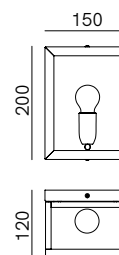

### SPECIFICHE TECNICHE | TECHNICAL DATA

<b>Tipologia   Type</b>	parete   wall
<b>Ambiente   Environment</b>	outdoor
<b>Materiali   Materials</b>	Ottone - vetro   Brass - glass
<b>Fonte luminosa   Light source</b>	1 x Max 10W LED E14 (non inclusa   not included)
<b>Tensione   Voltage</b>	240 Vac 50-60 Hz
<b>Dimmerazione   Dimming</b>	Taglio di fase IGBT / TRIAC   Phase cut IGBT / TRIAC
<b>Scatole   Boxes</b>	1
<b>Volume totale   Total volume</b>	0,020 m <sup>3</sup>
<b>Peso lordo   Gross weight</b>	3 kg
<b>Certificazioni   Certifications</b>	CE EAC  IP55