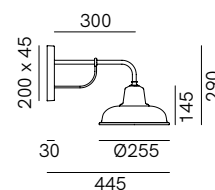

## SPECIFICHE TECNICHE | TECHNICAL DATA

<b>Tipologia   Type</b>	parete   wall
<b>Ambiente   Environment</b>	indoor
<b>Materiali   Materials</b>	Ottone - rame   Brass - copper
<b>Fonte luminosa   Light source</b>	1 x Max 15W LED E27 (non inclusa   not included)
<b>Tensione   Voltage</b>	240 Vac 50-60 Hz
<b>Dimmerazione   Dimming</b>	Taglio di fase IGBT / TRIAC   Phase cut IGBT / TRIAC
<b>Scatole   Boxes</b>	1
<b>Volume totale   Total volume</b>	0,040 m <sup>3</sup>
<b>Peso lordo   Gross weight</b>	3 kg
<b>Certificazioni   Certifications</b>	CE EAC  IP20