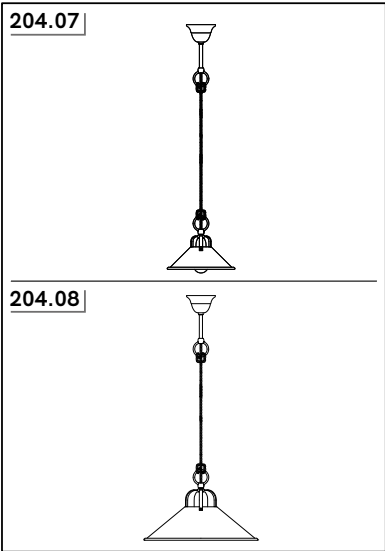

IL FANALE

IT EN RU

IS.CE.R01

CASCINA DESIGN BY DT STUDIO

CODES 204.07 - 204.08

1 x MAX 15W LED

E27

220-240 V 50/60 Hz

IP 20

IT Regolabile con dimmer a taglio di fase IGBT o triac. Utilizzare preferibilmente dimmer dei marchi più noti. **Nota:** prima di acquistare la lampadina dimmerabile, verificare la compatibilità con il dimmer scelto.

EN Adjustable with IGBT or triac phase cut dimmer. Preferably use dimmers of the best known brands. **Note:** before buying the dimmable light bulb, check it is compatible with the selected dimmer.

RU Регулируется с помощью IGBT или симисторного диммера с отсечкой фазы. Предпочтительно использовать диммеры самых известных брендов. **Примечание:** перед покупкой регулируемой лампы проверьте ее совместимость с выбранным светорегулятором.

IT USARE TASSELLI E VITI APPROPRIATE (NON FORNITI)

EN USE APPROPRIATE DOWELS AND SCREWS (NOT SUPPLIED)

RU ИСПОЛЬЗУЙТЕ СООТВЕТСТВУЮЩИЕ ДУБЕЛИ И ВИНТЫ (НЕ ПРЕДОСТАВЛЯЮТСЯ)

IT N = blu	L = marrone	⊕ = giallo / verde
EN N = blue	L = brown	⊕ = yellow / green
RU N = синий	L = коричневый	⊕ = желто-зеленый