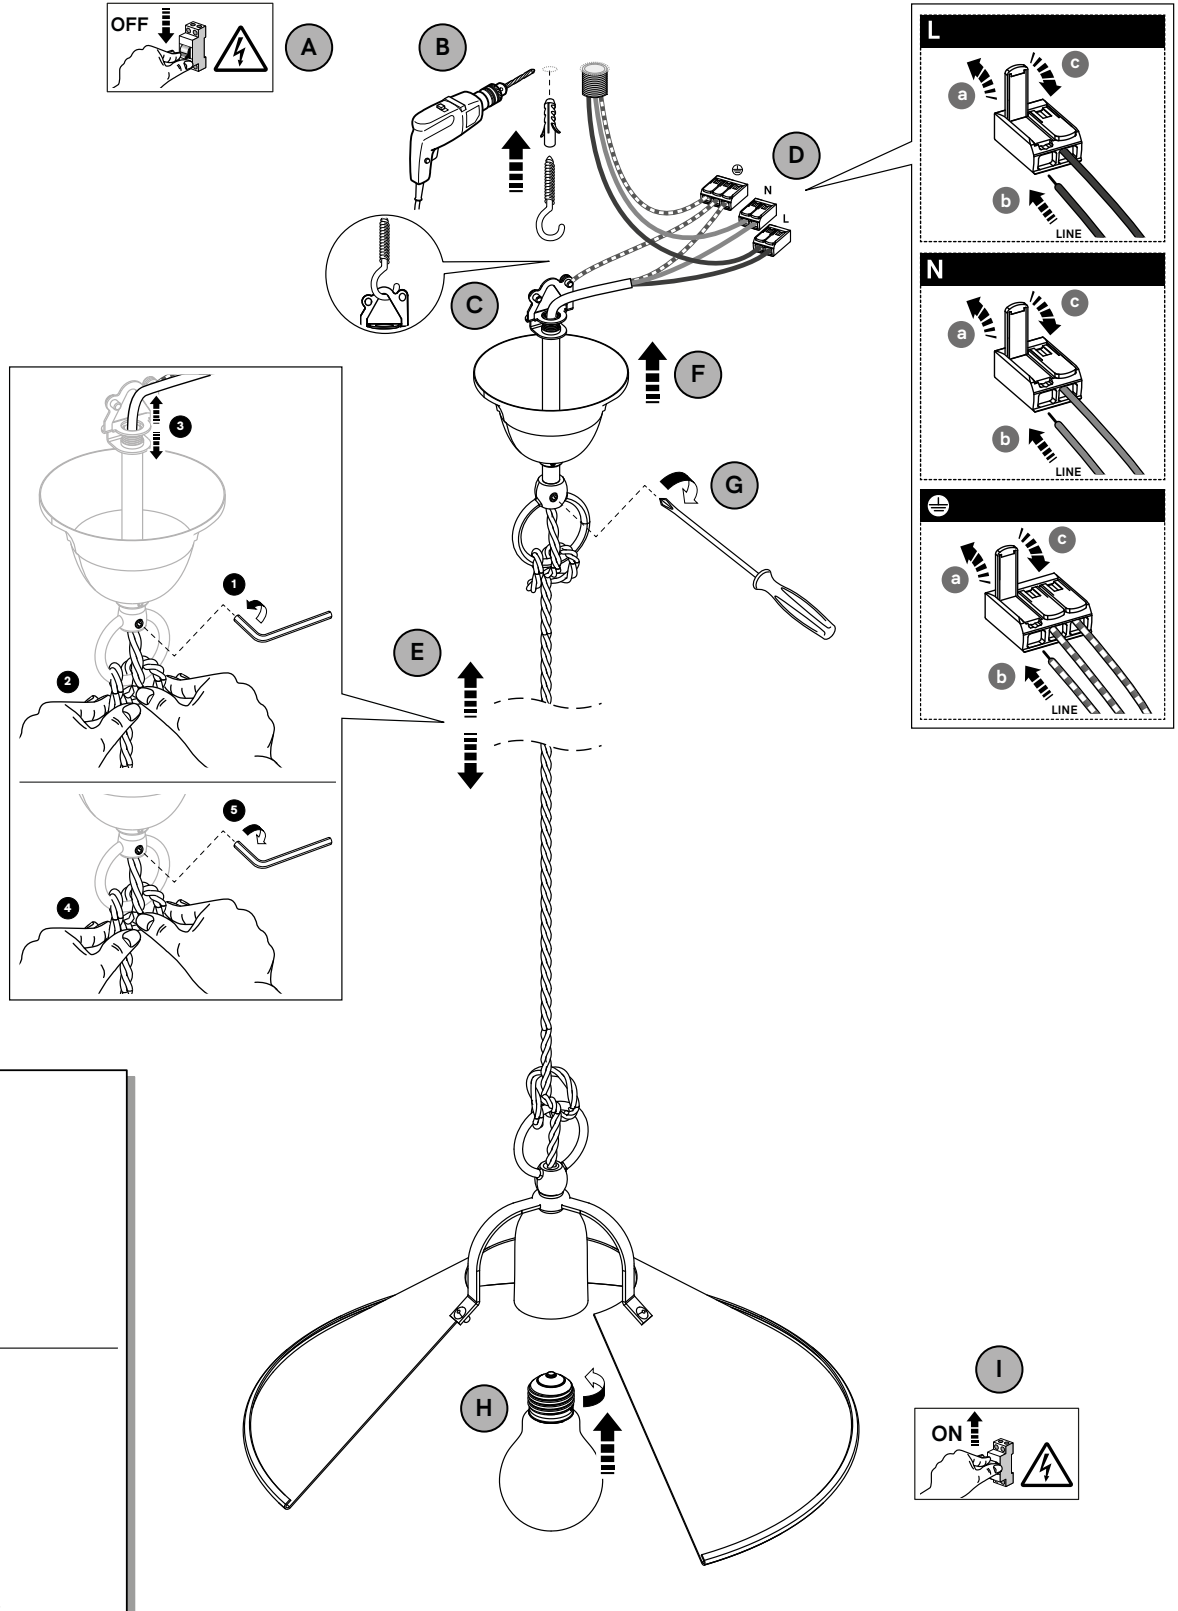

IL FANALE

IT EN RU

IS.CE.R01

CASCINA DESIGN BY DT STUDIO

CODES 204.07 - 204.08

1 x MAX 15W LED

E27

220-240 V 50/60 Hz

IP 20

IT Regolabile con dimmer a taglio di fase IGBT o triac. Utilizzare preferibilmente dimmer dei marchi più noti. **Nota:** prima di acquistare la lampadina dimmerabile, verificare la compatibilità con il dimmer scelto.

EN Adjustable with IGBT or triac phase cut dimmer. Preferably use dimmers of the best known brands. **Note:** before buying the dimmable light bulb, check it is compatible with the selected dimmer.

RU Регулируется с помощью IGBT или симисторного диммера с отсечкой фазы. Предпочтительно использовать диммеры самых известных брендов. **Примечание:** перед покупкой регулируемой лампы проверьте ее совместимость с выбранным светорегулятором.