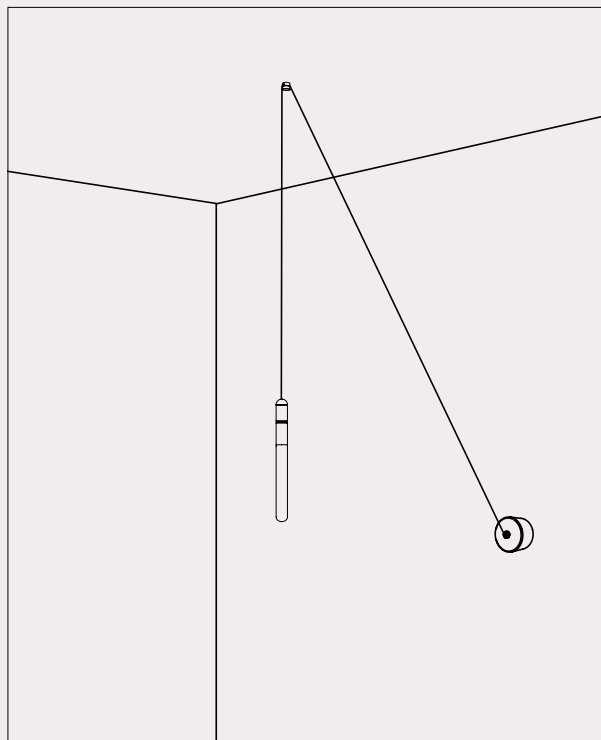

Esempi di composizione | Examples of composition

1

1pcs.

294.10.ON / MM

Rosone per max. 1 sospensione

Canopy for max. 1 pendant

+

1pcs.

294.14.ON / MM

Fermacavo

Fairlead for cable