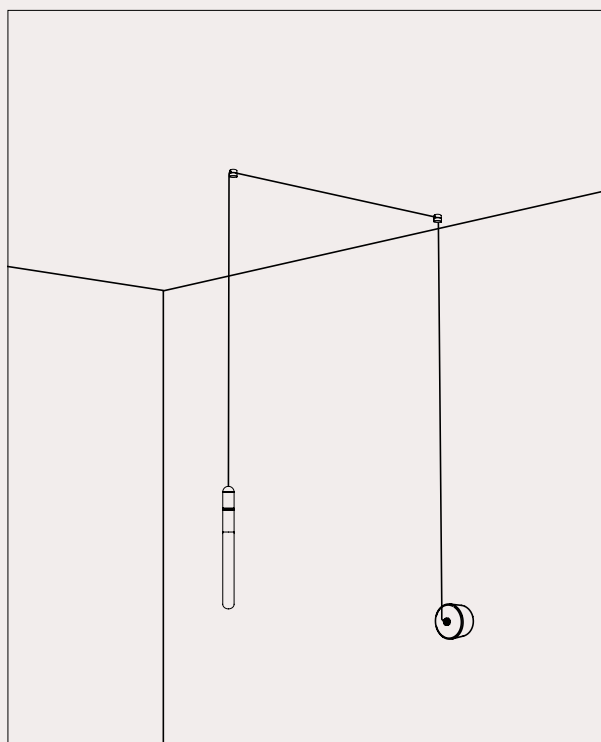

2

1pcs.

294.10.ON / MM

Rosone per max. 1 sospensione

Canopy for max. 1 pendant

+

2pcs.

294.14.ON / MM

Fermacavo

Fairlead for cable