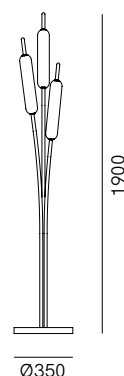

285.04.ON

CALVI BRAMBILLA

La forma del modulo luminoso è quella della Typha Latifolia, nome botanico della bellissima pianta acquatica a forma di spiga. Ogni gambo in ottone naturale sboccia in una luce a LED racchiusa da un vetro tubolare. A seconda dell'effetto che si vuole ottenere e dello spazio da decorare è possibile scegliere tra sospensioni a una, tre o sei luci, applique o piantana a terra.

*The shape of the light module is inspired by the Typha Latifolia, the botanical name of this beautiful spiky water plant. Each natural brass stem blooms in a LED light enclosed by tubular glass. Depending on the desired effect and the space to decorate, it is possible to choose from pendant lamps with one, three or six lights, wall lamp or floor lamp.*

## SPECIFICHE TECNICHE | TECHNICAL DATA

Tipologia   <i>Type</i>	terra   <i>floor</i>
Ambiente   <i>Environment</i>	indoor
Materiali   <i>Materials</i>	Ottone - vetro   <i>Brass - glass</i>
Fonte luminosa   <i>Light source</i>	LED 42W 2700K - 3510 LM - CRI 90
Tensione   <i>Voltage</i>	240 Vac 50-60 Hz
Dimmerazione   <i>Dimming</i>	Dimmerabile   <i>Dimmable</i>
Scatole   <i>Boxes</i>	3
Volume totale   <i>Total volume</i>	0,211 m <sup>3</sup>
Peso lordo   <i>Gross weight</i>	21 kg
Certificazioni   <i>Certifications</i>	CE EAC  IP20

### Vetro | *Glass*

Borosilicato Bianco  
*White Borosilicate*