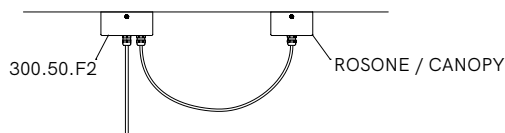

COMPOSITIONS

Esempi di composizione | Example of compositions

Installazione con rosone per decentramento lampada
Installation with canopy for lamp off-centre