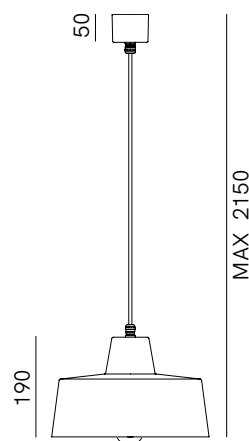

## SPECIFICHE TECNICHE | TECHNICAL DATA

<b>Tipologia   Type</b>	sospensione   <i>pendant</i>
<b>Ambiente   Environment</b>	indoor
<b>Materiali   Materials</b>	Ferro   <i>Iron</i>
<b>Fonte luminosa   Light source</b>	1 x Max 15W LED E27 (non inclusa   not included)
<b>Tensione   Voltage</b>	240 Vac 50-60 Hz
<b>Dimmerazione   Dimming</b>	Taglio di fase IGBT / TRIAC   <i>Phase cut IGBT / TRIAC</i>
<b>Scatole   Boxes</b>	1
<b>Volume totale   Total volume</b>	0,050 m <sup>3</sup>
<b>Peso lordo   Gross weight</b>	3 kg
<b>Certificazioni   Certifications</b>	CE  IP20