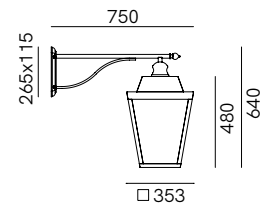

Nata come progetto su misura ed entrata in un secondo momento a far parte del catalogo, la collezione di lampade Quadro è protagonista di una delle più suggestive realizzazioni de Il Fanale. Ispirate all'Irlanda, sospensioni, lampade da parete e plafoniere si fanno notare per l'eleganza assoluta e le forme geometriche pure. Il materiale principale è l'ottone anticato, abbinato al vetro trasparente o al plexiglass bianco.

SPECIFICHE TECNICHE | TECHNICAL DATA

Tipologia Type	parete wall
Ambiente Environment	outdoor
Materiali Materials	FB Ferro - plexiglass Iron - plexiglass FT Ferro - vetro Iron - Glass OB Ottone - plexiglass Brass - plexiglass OT Ottone - vetro Brass - Glass
Fonte luminosa Light source	1 x Max 15W LED E27 (non inclusa not included)
Tensione Voltage	240 Vac 50-60 Hz
Dimmerazione Dimming	Taglio di fase IGBT / TRIAC Phase cut IGBT / TRIAC
Scatole Boxes	2
Volume totale Total volume	0,352 m ³
Peso lordo Gross weight	38 kg
Certificazioni Certifications	CE  IP43