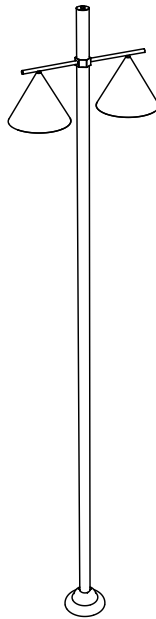

LAMPIONI

DESIGN BY DT STUDIO

CODE

286. 21

IL FANALE

IT ISTRUZIONI DI INSTALLAZIONE ED IMPIEGO

EN INSTALLATION AND USE INSTRUCTIONS

CODE

286.21

2 x MAX 15W LED 220-240 V 50/60 Hz

E27

IP 55

IT

Il prodotto è regolabile con dimmer a taglio di fase IGBT o Triac. Utilizzare preferibilmente dimmer dei marchi più noti. **Nota: prima di acquistare la lampadina dimmerabile, verificare la compatibilità con il dimmer scelto.**