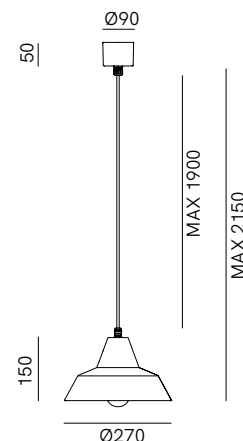

SPECIFICHE TECNICHE | TECHNICAL DATA

Tipologia Type	sospensione pendant
Ambiente Environment	indoor
Materiali Materials	Ferro Iron
Fonte luminosa Light source	1 x Max 15W LED E27 (non inclusa not included)
Tensione Voltage	240 Vac 50-60 Hz
Dimmerazione Dimming	Taglio di fase IGBT / TRIAC Phase cut IGBT / TRIAC
Scatole Boxes	1
Volume totale Total volume	0,032 m ³
Peso lordo Gross weight	2 kg
Certificazioni Certifications	CE EAC  IP20