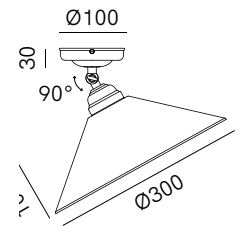

SPECIFICHE TECNICHE | TECHNICAL DATA

Tipologia Type	soffitto ceiling
Ambiente Environment	indoor
Materiali Materials	Ottone - vetro Brass - glass
Fonte luminosa Light source	1 x Max 15W LED E27 (non inclusa not included)
Tensione Voltage	240 Vac 50-60 Hz
Dimmerazione Dimming	Taglio di fase IGBT / TRIAC Phase cut IGBT / TRIAC
Scatole Boxes	1
Volume totale Total volume	0,032 m ³
Peso lordo Gross weight	2 kg
Certificazioni Certifications	CE EAC  IP20