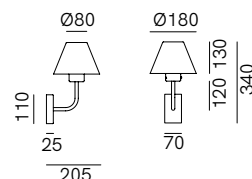

SPECIFICHE TECNICHE | TECHNICAL DATA

Tipologia Type	parete wall
Ambiente Environment	outdoor
Materiali Materials	Ottone - rame Brass - copper
Fonte luminosa Light source	1 x Max 5W LED G9 (non inclusa not included)
Tensione Voltage	240 Vac 50-60 Hz
Dimmerazione Dimming	Taglio di fase IGBT / TRIAC Phase cut IGBT / TRIAC
Scatole Boxes	1
Volume totale Total volume	0,032 m ³
Peso lordo Gross weight	2 kg
Certificazioni Certifications	CE EAC  IP54