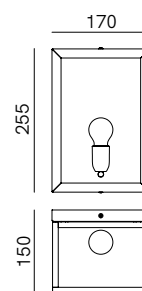

SPECIFICHE TECNICHE | TECHNICAL DATA

Tipologia Type	parete wall
Ambiente Environment	outdoor
Materiali Materials	Ottone - vetro Brass - glass
Fonte luminosa Light source	1 x Max 15W LED E27 (non inclusa not included)
Tensione Voltage	240 Vac 50-60 Hz
Dimmerazione Dimming	Taglio di fase IGBT / TRIAC Phase cut IGBT / TRIAC
Scatole Boxes	1
Volume totale Total volume	0,046 m ³
Peso lordo Gross weight	4 kg
Certificazioni Certifications	CE  IP55