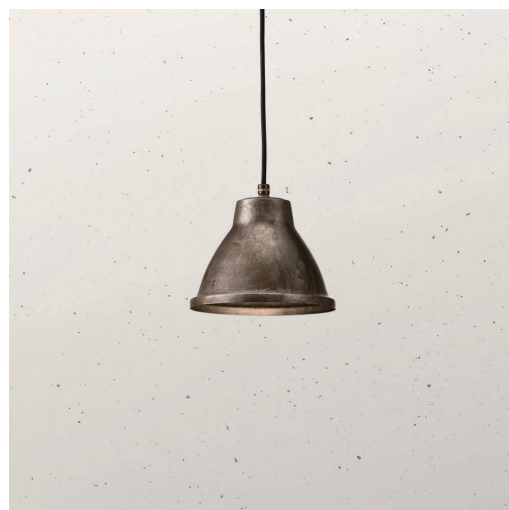

Loft è una collezione di lampade da interni dallo stile industriale realizzate in ferro. Lampade dal mood contemporaneo, connotate da forme decise e da una forte matericità. Un sistema a snodi ne facilita il movimento dall'alto verso il basso e a sinistra, nei numerosi i modelli disponibili.

Loft is a collection of indoor lamps in industrial style, made of iron. The lamps offer a contemporary mood, featuring distinct shapes and striking material quality. A joint system facilitates movement from top to bottom and to the left, for the many models available.

SPECIFICHE TECNICHE | TECHNICAL DATA

Tipologia Type	sospensione pendant
Ambiente Environment	indoor
Materiali Materials	Ferro Iron
Fonte luminosa Light source	1 x Max 15W LED E27
Tensione Voltage	240 Vac 50-60 Hz
Dimmerazione Dimming	Taglio di fase IGBT / TRIAC Phase cut IGBT / TRIAC
Scatole Boxes	1
Volume totale Total volume	0,043 m ³
Peso lordo Gross weight	2 kg
Certificazioni Certifications	CE EAC  IP20

FINITURE | FINISHES

Montatura | Frame

F
Ferro Anticato
Antique Iron

Testa | Shade

F
Ferro Anticato
Antique Iron