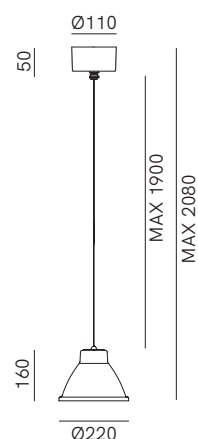

Loft è una collezione di lampade da interni dallo stile industriale realizzate in ferro. Lampade dal mood contemporaneo, connotate da forme decise e da una forte matericità. Un sistema a snodi ne facilita il movimento dall'alto verso il basso e a sinistra, nei numerosi i modelli disponibili.

Loft is a collection of indoor lamps in industrial style, made of iron. The lamps offer a contemporary mood, featuring distinct shapes and striking material quality. A joint system facilitates movement from top to bottom and to the left, for the many models available.

SPECIFICHE TECNICHE | TECHNICAL DATA

Tipologia Type	sospensione pendant
Ambiente Environment	indoor
Materiali Materials	Ferro Iron
Fonte luminosa Light source	1 x Max 15W LED E27
Tensione Voltage	240 Vac 50-60 Hz
Dimmerazione Dimming	Taglio di fase IGBT / TRIAC Phase cut IGBT / TRIAC
Scatole Boxes	1
Volume totale Total volume	0,043 m ³
Peso lordo Gross weight	2 kg
Certificazioni Certifications	CE EAC  IP20