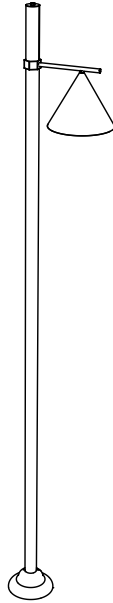

LAMPIONI

DESIGN BY DT STUDIO

CODE

286. 20

IL FANALE

IT ISTRUZIONI DI INSTALLAZIONE ED IMPIEGO

EN INSTALLATION AND USE INSTRUCTIONS

CODE

286.20

1 x MAX 15W LED 220-240 V 50/60 Hz

E27

IP 55

IT

Il prodotto è regolabile con dimmer a taglio di fase IGBT o Triac. Utilizzare preferibilmente dimmer dei marchi più noti. **Nota: prima di acquistare la lampadina dimmerabile, verificare la compatibilità con il dimmer scelto.**