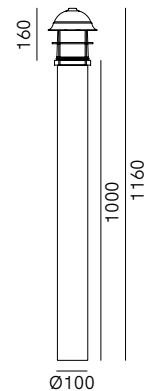

245.45.ORB / 245.45.ORT

DT STUDIO

La classica lampada da giardino è riletta all'insegna di un design contemporaneo. Garden è una collezione di lampioni da giardino e lampade a parete realizzate in ottone e rame anticato che per le sue caratteristiche si rivela ideale per arredare gli ambienti esterni in modo sobrio ed elegante. Tutti i modelli sono disponibili con vetro bianco o trasparente.

SPECIFICHE TECNICHE | TECHNICAL DATA

Tipologia Type	pali <i>floor</i>
Ambiente Environment	outdoor
Materiali Materials	Ottone - rame - vetro <i>Brass - copper - glass</i>
Fonte luminosa Light source	1 x Max 15W LED E27 (non inclusa not included)
Tensione Voltage	240 Vac 50-60 Hz
Dimmerazione Dimming	Taglio di fase IGBT / TRIAC <i>Phase cut IGBT / TRIAC</i>
Scatole Boxes	2
Volume totale Total volume	0,037 m ³
Peso lordo Gross weight	6 kg
Certificazioni Certifications	CE EAC  IP44

ACCESSORI | ACCESSORIES

**Picchetto
Stake**
300.09.FZ
Ø 110 H 400 mm

**Copribase
Base Cover**
300.06.RR
Ø 140 H 30 mm

FINITURE | FINISHES

Montatura | **Frame**

O
Ottone Anticato
Antique Brass

Testa | **Shade**

R
Rame Anticato
Antique Copper

Vetro | **Glass**

B
Bianco
White

T
Trasparente
Transparent