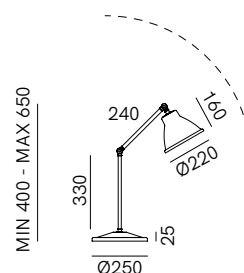

Loft è una collezione di lampade da interni dallo stile industriale realizzate in ferro. Lampade dal mood contemporaneo, connotate da forme decise e da una forte matericità. Un sistema a snodi ne facilita il movimento dall'alto verso il basso e a sinistra, nei numerosi i modelli disponibili.

SPECIFICHE TECNICHE | TECHNICAL DATA

| | |
|--|---|
| Tipologia Type | tavolo table |
| Ambiente Environment | indoor |
| Materiali Materials | Ottone - ferro Brass - iron |
| Fonte luminosa Light source | 1 x Max 15W LED E27 (non inclusa not included) |
| Tensione Voltage | 240 Vac 50-60 Hz |
| Dimmerazione Dimming | Non dimmerabile Not dimmable |
| Scatole Boxes | 1 |
| Volume totale Total volume | 0,061 m ³ |
| Peso lordo Gross weight | 9 kg |
| Certificazioni Certifications | CE EAC  IP20 |