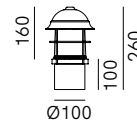

245.41.ORB / 245.41.ORT

DT STUDIO

La classica lampada da giardino è riletta all'insegna di un design contemporaneo. Garden è una collezione di lampioni da giardino realizzati in ottone e rame anticato che per le sue caratteristiche si rivela ideale per arredare gli ambienti esterni in modo sobrio ed elegante. Tutti i modelli sono disponibili con vetro bianco o trasparente.

SPECIFICHE TECNICHE | TECHNICAL DATA

Tipologia Type	pali floor
Ambiente Environment	outdoor
Materiali Materials	Ottone - rame - vetro Brass - copper - glass
Fonte luminosa Light source	1 x Max 15W LED E27 (non incluso not included)
Tensione Voltage	240 Vac 50-60 Hz
Dimmerazione Dimming	Taglio di fase IGBT / TRIAC Phase cut IGBT / TRIAC
Scatole Boxes	1
Volume totale Total volume	0,037 m ³
Peso lordo Gross weight	2,5 kg
Certificazioni Certifications	CE  IP44