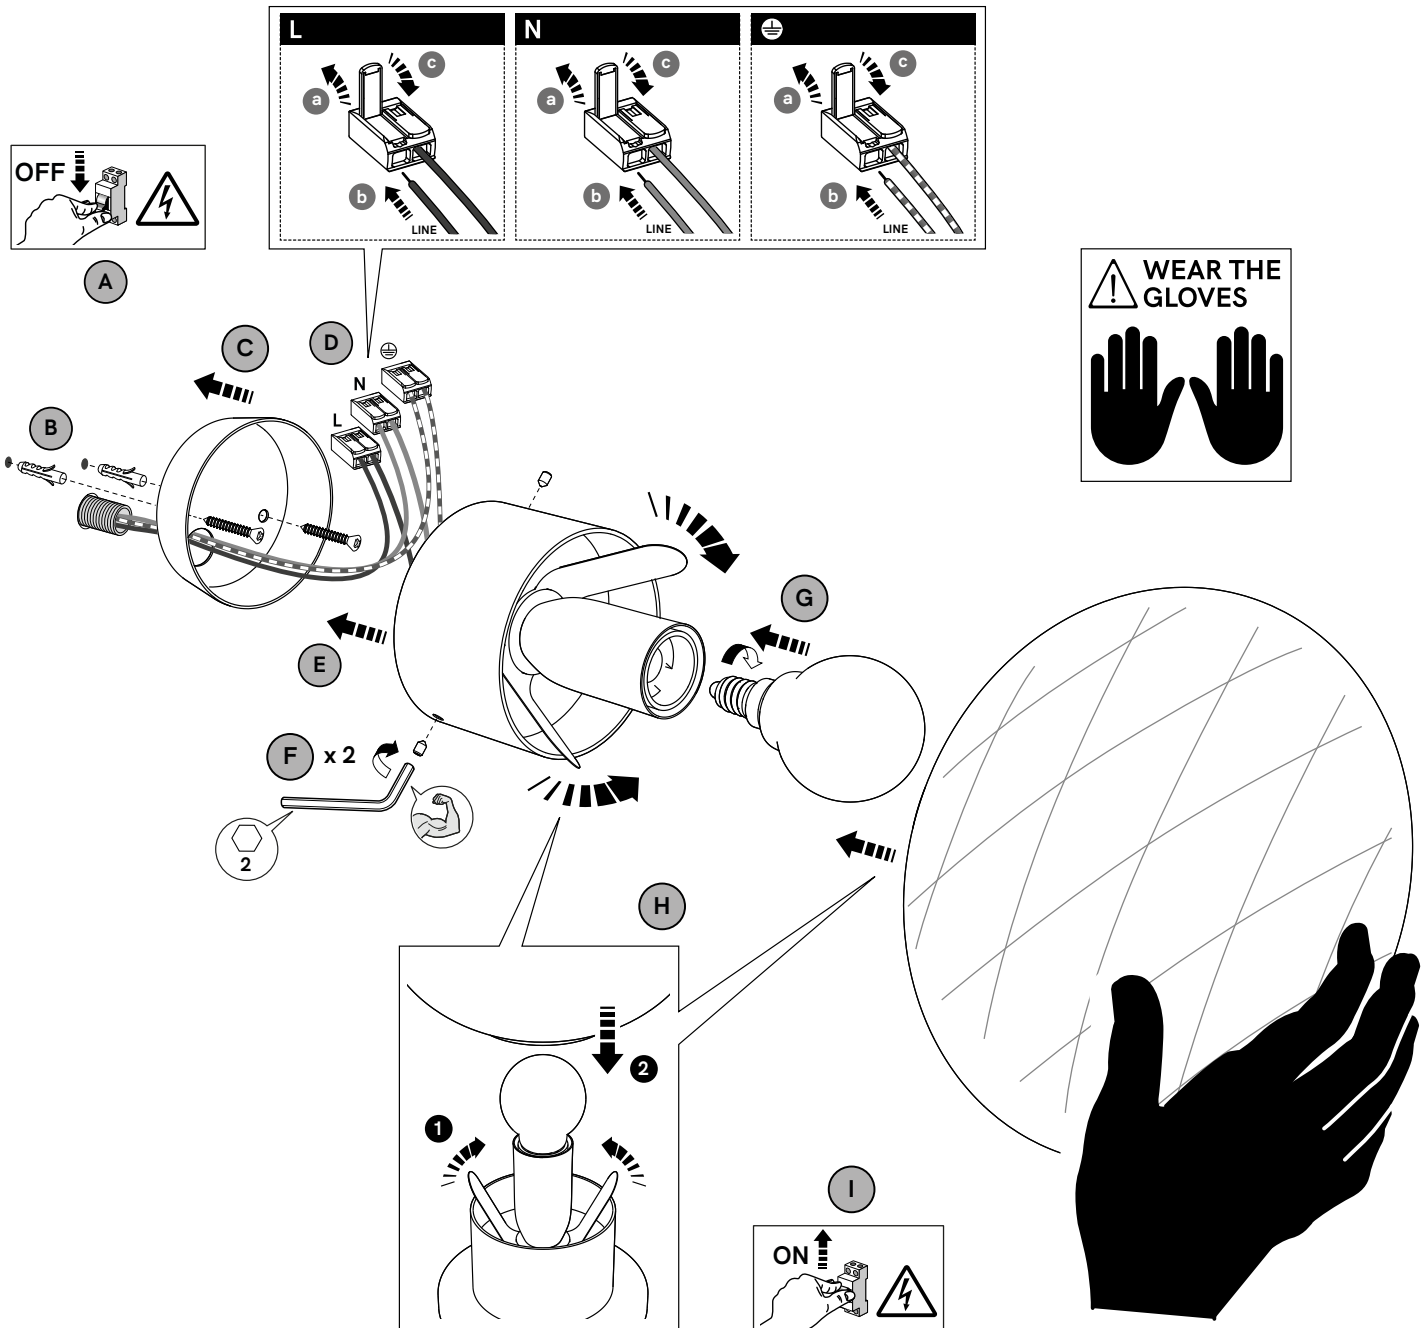

IL FANALE

IT EN RU

IS.CE.R02

BLOOM DESIGN BY MATTEO ZORZENONI

CODE **279.05**

1 x MAX 10W LED

E14

220-240 V 50/60 Hz

IP 20

IT Regolabile con dimmer a taglio di fase IGBT o triac. Utilizzare preferibilmente dimmer dei marchi più noti. **Nota:** prima di acquistare la lampadina dimmerabile, verificare la compatibilità con il dimmer scelto.

EN Adjustable with IGBT or triac phase cut dimmer. Preferably use dimmers of the best known brands. **Note:** before buying the dimmable light bulb, check it is compatible with the selected dimmer.

RU Регулируется с помощью IGBT или симисторного диммера с отсечкой фазы. Предпочтительно использовать диммеры самых известных брендов. **Примечание:** перед покупкой регулируемой лампы проверьте ее совместимость с выбранным светорегулятором.