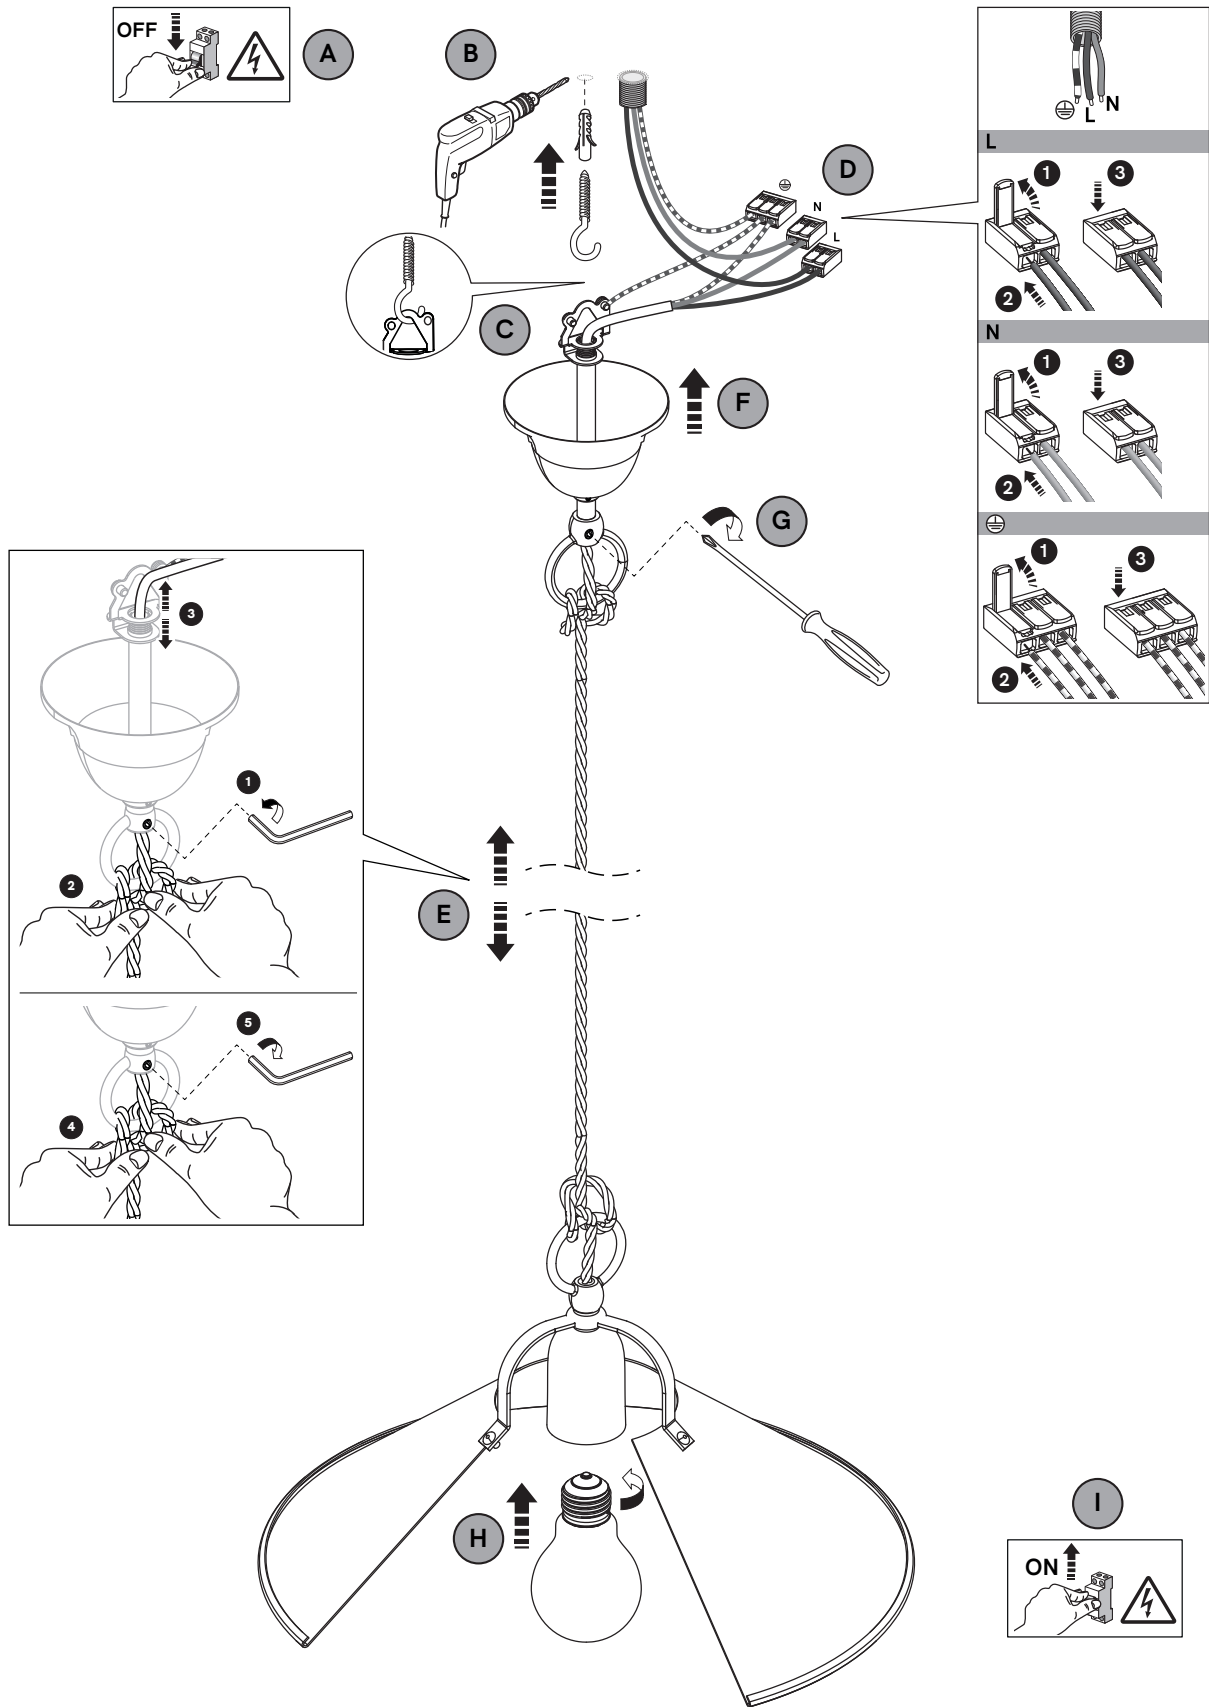

# IL FANALE

IT EN RU

IS.CE.R00

CASCINA DESIGN BY DT STUDIO

CODES 204.07 - 204.08

1 x MAX 15W LED

E27

220-240 V 50/60 Hz

IP 20

⚠	IT	USARE TASSELLI E GANCI APPROPRIATI (NON FORNITI)
	EN	USE APPROPRIATE DOWELS AND HOOKS (NOT SUPPLIED)
	RU	ИСПОЛЬЗУЙТЕ ПОДХОДЯЩИЕ ДЮБИ И КРЮЧКИ (НЕ ПОСТАВЛЯЮТСЯ)

IT	N = blu	L = marrone	⊕ = giallo / verde
EN	N = blue	L = brown	⊕ = yellow / green
RU	N = синий	L = коричневый	⊕ = желто-зеленый