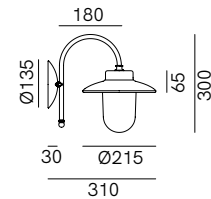

## SPECIFICHE TECNICHE | TECHNICAL DATA

<b>Tipologia   Type</b>	parete   wall
<b>Ambiente   Environment</b>	outdoor
<b>Materiali   Materials</b>	Ottone - rame - vetro   Brass - copper - glass
<b>Fonte luminosa   Light source</b>	1 x Max 15W LED E27 (non inclusa   not included)
<b>Tensione   Voltage</b>	240 Vac 50-60 Hz
<b>Dimmerazione   Dimming</b>	Taglio di fase IGBT / TRIAC   Phase cut IGBT / TRIAC
<b>Scatole   Boxes</b>	1
<b>Volume totale   Total volume</b>	0,032 m <sup>3</sup>
<b>Peso lordo   Gross weight</b>	3 kg
<b>Certificazioni   Certifications</b>	CE EAC  IP44