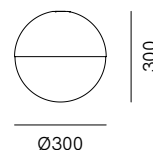

SPECIFICHE TECNICHE | TECHNICAL DATA

Tipologia Type	soffitto ceiling
Ambiente Environment	outdoor
Materiali Materials	Ottone - vetro Brass - glass
Fonte luminosa Light source	1 x Max 10W LED E14 (non inclusa not included)
Tensione Voltage	246 Vac 50-60 Hz
Dimmerazione Dimming	Taglio di fase IGBT / TRIAC Phase cut IGBT / TRIAC
Scatole Boxes	2
Volume totale Total volume	0,080 m ³
Peso lordo Gross weight	3 kg
Certificazioni Certifications	CE  IP65