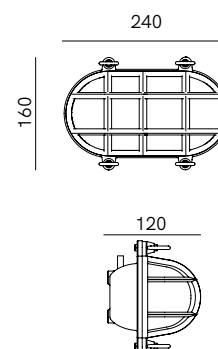

SPECIFICHE TECNICHE | TECHNICAL DATA

Tipologia Type	soffitto ceiling
Ambiente Environment	outdoor
Materiali Materials	Ottone Brass
Fonte luminosa Light source	1 x Max 15W LED E27 (non inclusa not included)
Tensione Voltage	240 Vac 50-60 Hz
Dimmerazione Dimming	Taglio di fase IGBT / TRIAC Phase cut IGBT / TRIAC
Scatole Boxes	1
Volume totale Total volume	0,020 m ³
Peso lordo Gross weight	2,5 kg
Certificazioni Certifications	CE ENEC IP54